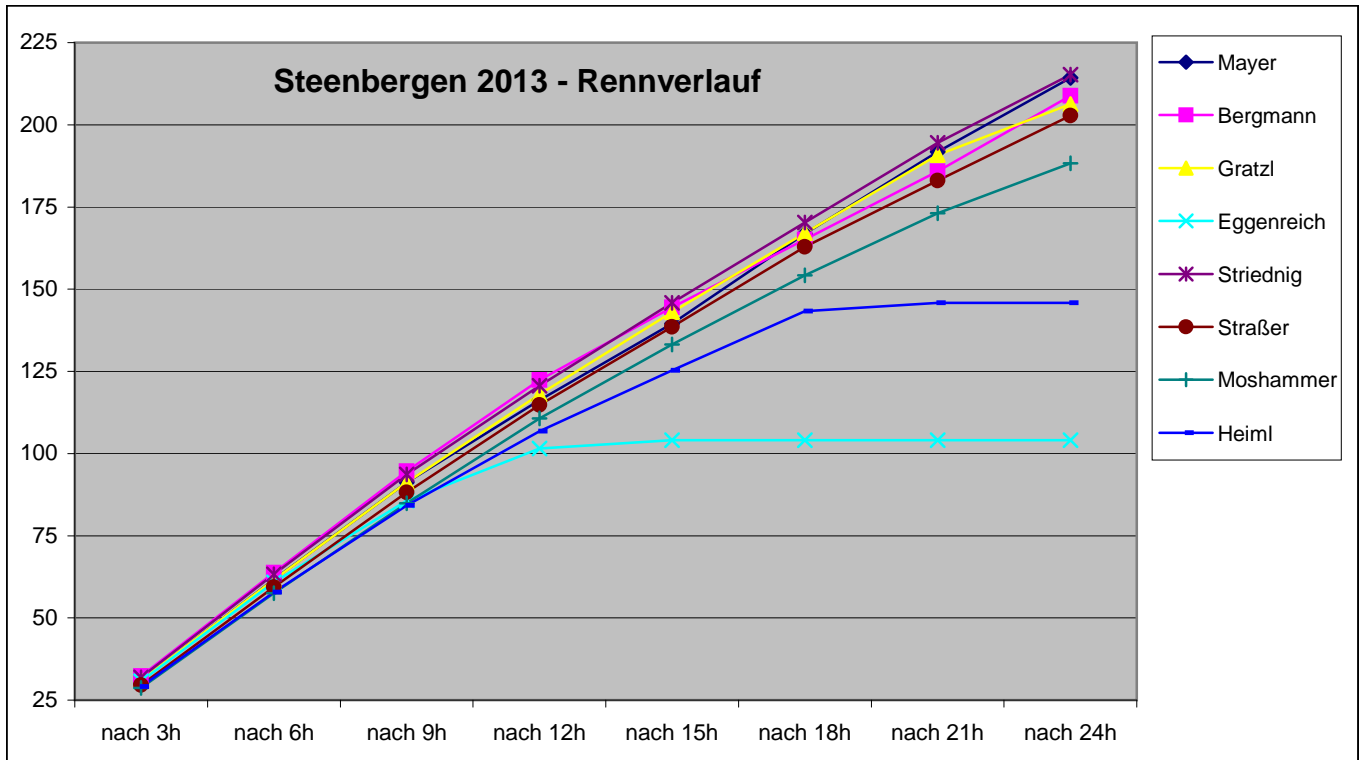

## WM und EM im 24-Stundenlauf, Steenbergen/NL am 11./12. Mai 2013

	nach 3h	nach 6h	nach 9h	nach 12h	nach 15h	nach 18h	nach 21h	nach 24h
Mayer	30,9	61,7	91,2	116,2	139,5	166,9	191,8	214,3
Bergmann	<b>32,3</b>	<b>63,8</b>	<b>94,6</b>	<b>122,4</b>	144,5	165,1	185,9	208,8
Gratzl	31,0	61,6	91,2	118,0	143,0	167,1	190,8	206,3
Eggenreich	30,7	60,8	85,7	101,5	104,1	104,1	104,1	104,1
Striednig	31,9	63,3	93,6	120,6	<b>145,8</b>	<b>170,3</b>	<b>194,5</b>	<b>215,3</b>
Straßer	29,6	59,4	88,2	114,8	138,5	162,9	183,0	202,8
Moshammer	28,7	57,5	84,9	110,7	133,2	154,2	173,1	188,3
Heiml	29,1	57,8	84,2	106,8	125,3	143,3	145,8	145,8

	0-3	3-6	6-9	9-12	12-15	15-18	18-21	21-24
Mayer	30,9	30,8	29,5	25,0	23,3	<b>27,4</b>	<b>24,9</b>	22,5
Bergmann	<b>32,3</b>	<b>31,5</b>	<b>30,8</b>	<b>27,8</b>	22,1	20,6	20,8	<b>22,9</b>
Gratzl	31,0	30,6	29,6	26,8	25,0	24,1	23,7	15,5
Eggenreich	30,7	30,1	24,9	15,8	2,6	0,0	0,0	0,0
Striednig	31,9	31,4	30,3	27,0	<b>25,2</b>	24,5	24,2	20,8
Straßer	29,6	29,8	28,8	26,6	23,7	24,4	20,1	19,8
Moshammer	28,7	28,8	27,4	25,8	22,5	21,0	18,9	15,2
Heiml	29,1	28,7	26,4	22,6	18,5	18,0	2,5	0,0